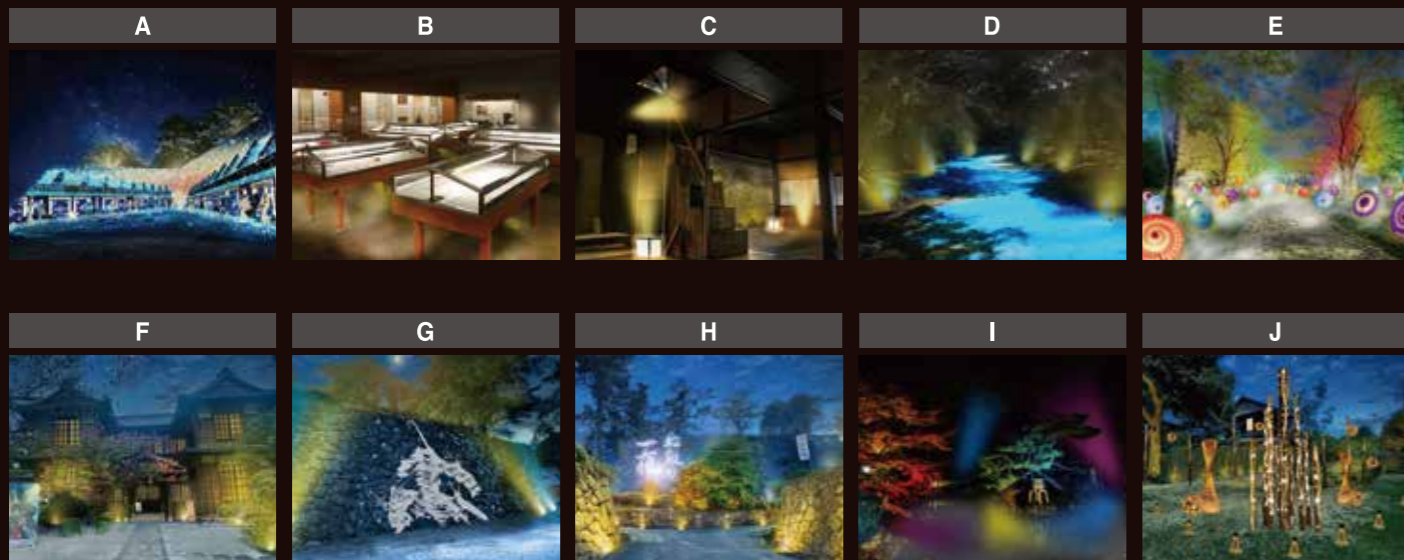

松坂城跡平面図 Matsusaka Castle Ruins Site Plan

ナイトミュージアム特別観覧 Night Museum Special Viewing

※掲載の写真はイメージです。 Images are for illustration purpose only.

イベントスケジュール Event Schedule

イベント総合司会 Host

野木亜沙美 Asami Nogi
MC