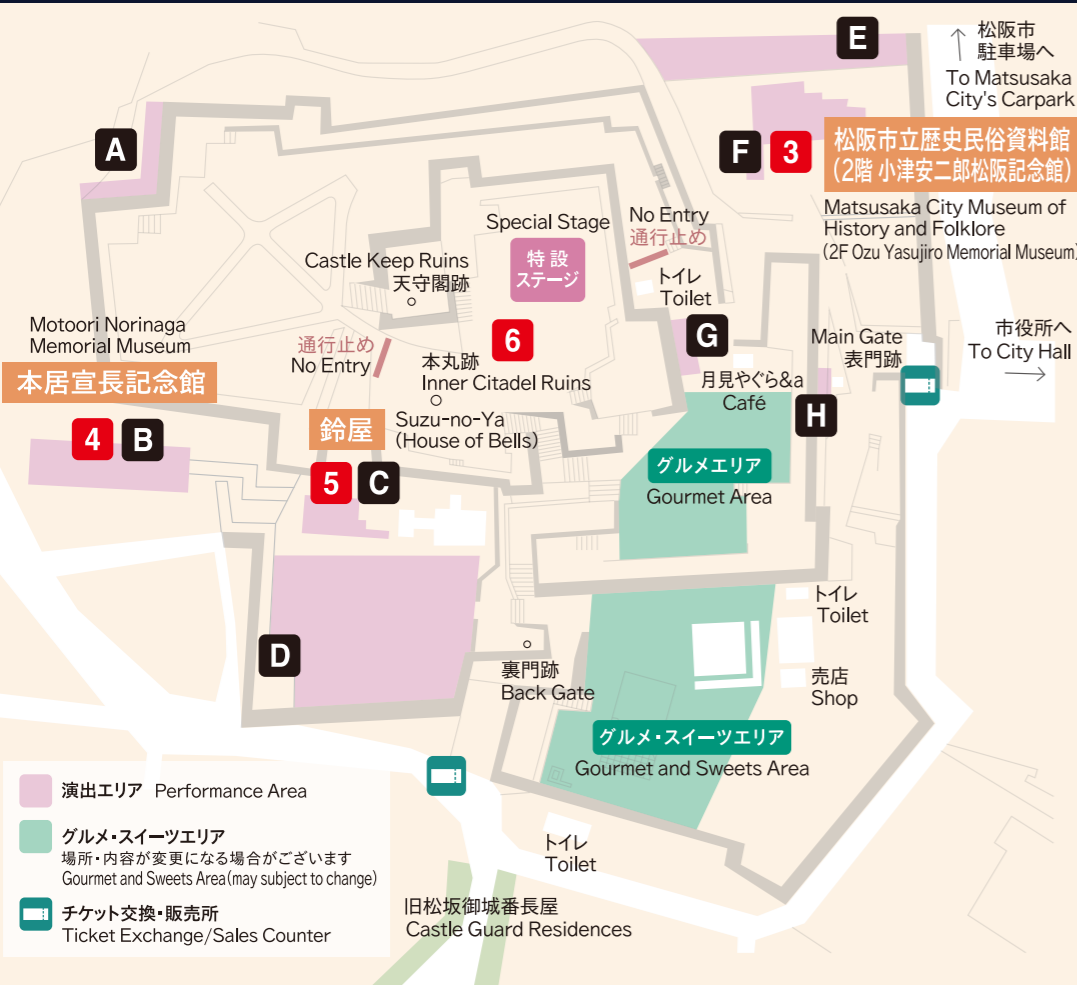

松坂城跡平面図 Matsusaka Castle Ruins Site Plan

ナイトミュージアム特別観覧 Night Museum Special Viewing

※掲載の写真はイメージです。 Images are for illustration purpose only.

イベントスケジュール Event Schedule

イベント総合司会 Host

野木亜沙美 Asami Nogi
MC