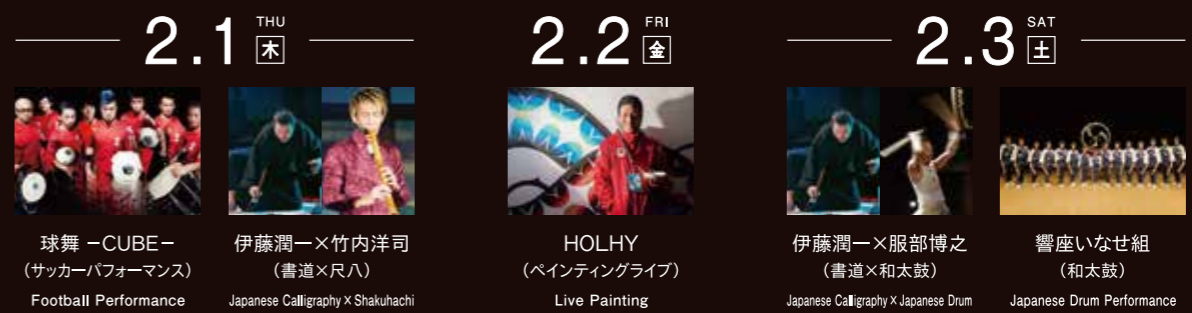

松坂城跡平面図 Matsusaka Castle Ruins Site Plan

ナイトミュージアム特別観覧 Night Museum Special Viewing

※掲載の写真はイメージです。 Images are for illustration purpose only.

イベントスケジュール Event Schedule

イベント総合司会 Host

野木亜沙美 Asami Nogi
MC